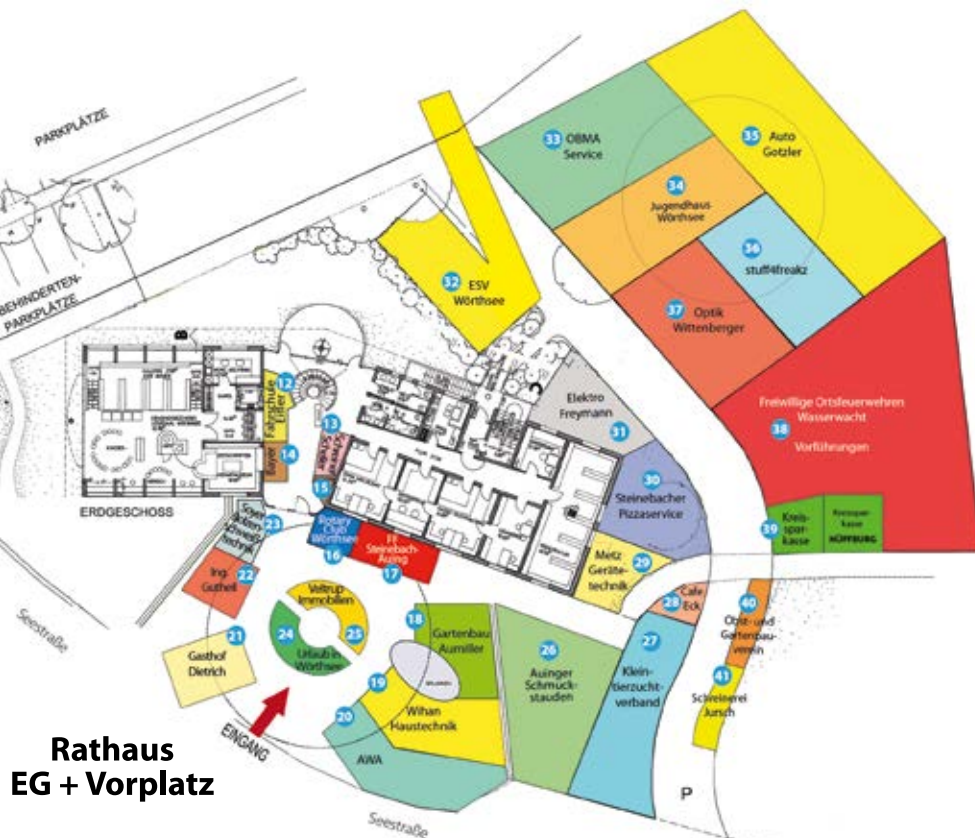

# 5. Wörthsee **WA**

Gewerbe  
**Ausstellung**  
im und am Rathaus

— DIE SELBSTSTÄNDIGEN IN WÖRTHSEE —

Rathaus  
OG

Rathaus  
EG + Vorplatz

**Sa. 15. Sept. 10-19 Uhr**  
**So. 16. Sept. 11-17.30 Uhr**

- **Zahlreiche Aussteller**
- **Spaß für Kinder**
- **Unterhaltungsprogramm**
- **Essen und Trinken**
- **Jugendaktionstage von Feuerwehr und Wasserwacht**